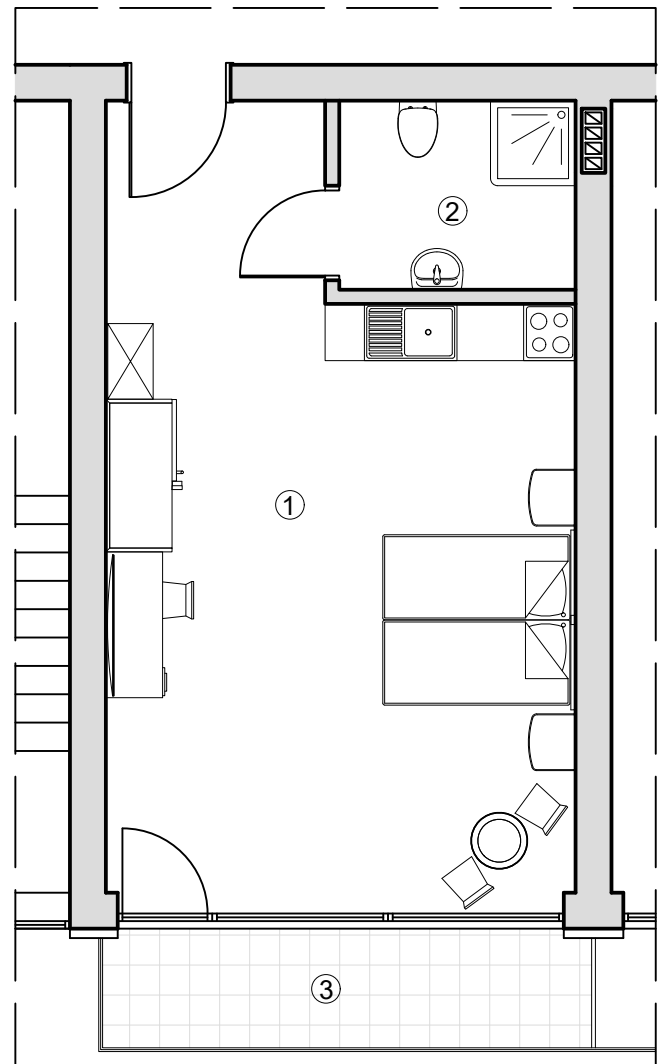

APARTAMENTY GORZELANNY POKRZYWNA

BUDYNEK HOTELU- II PIĘTRO

**LOKAL NIEMIESZKALNY
P30.20N - 40,95 m²**

- 1. POKÓJ - 35,95 m²
- 2. ŁAZIENKA - 5,00 m²
- 3. BALKON - 6,73 m²